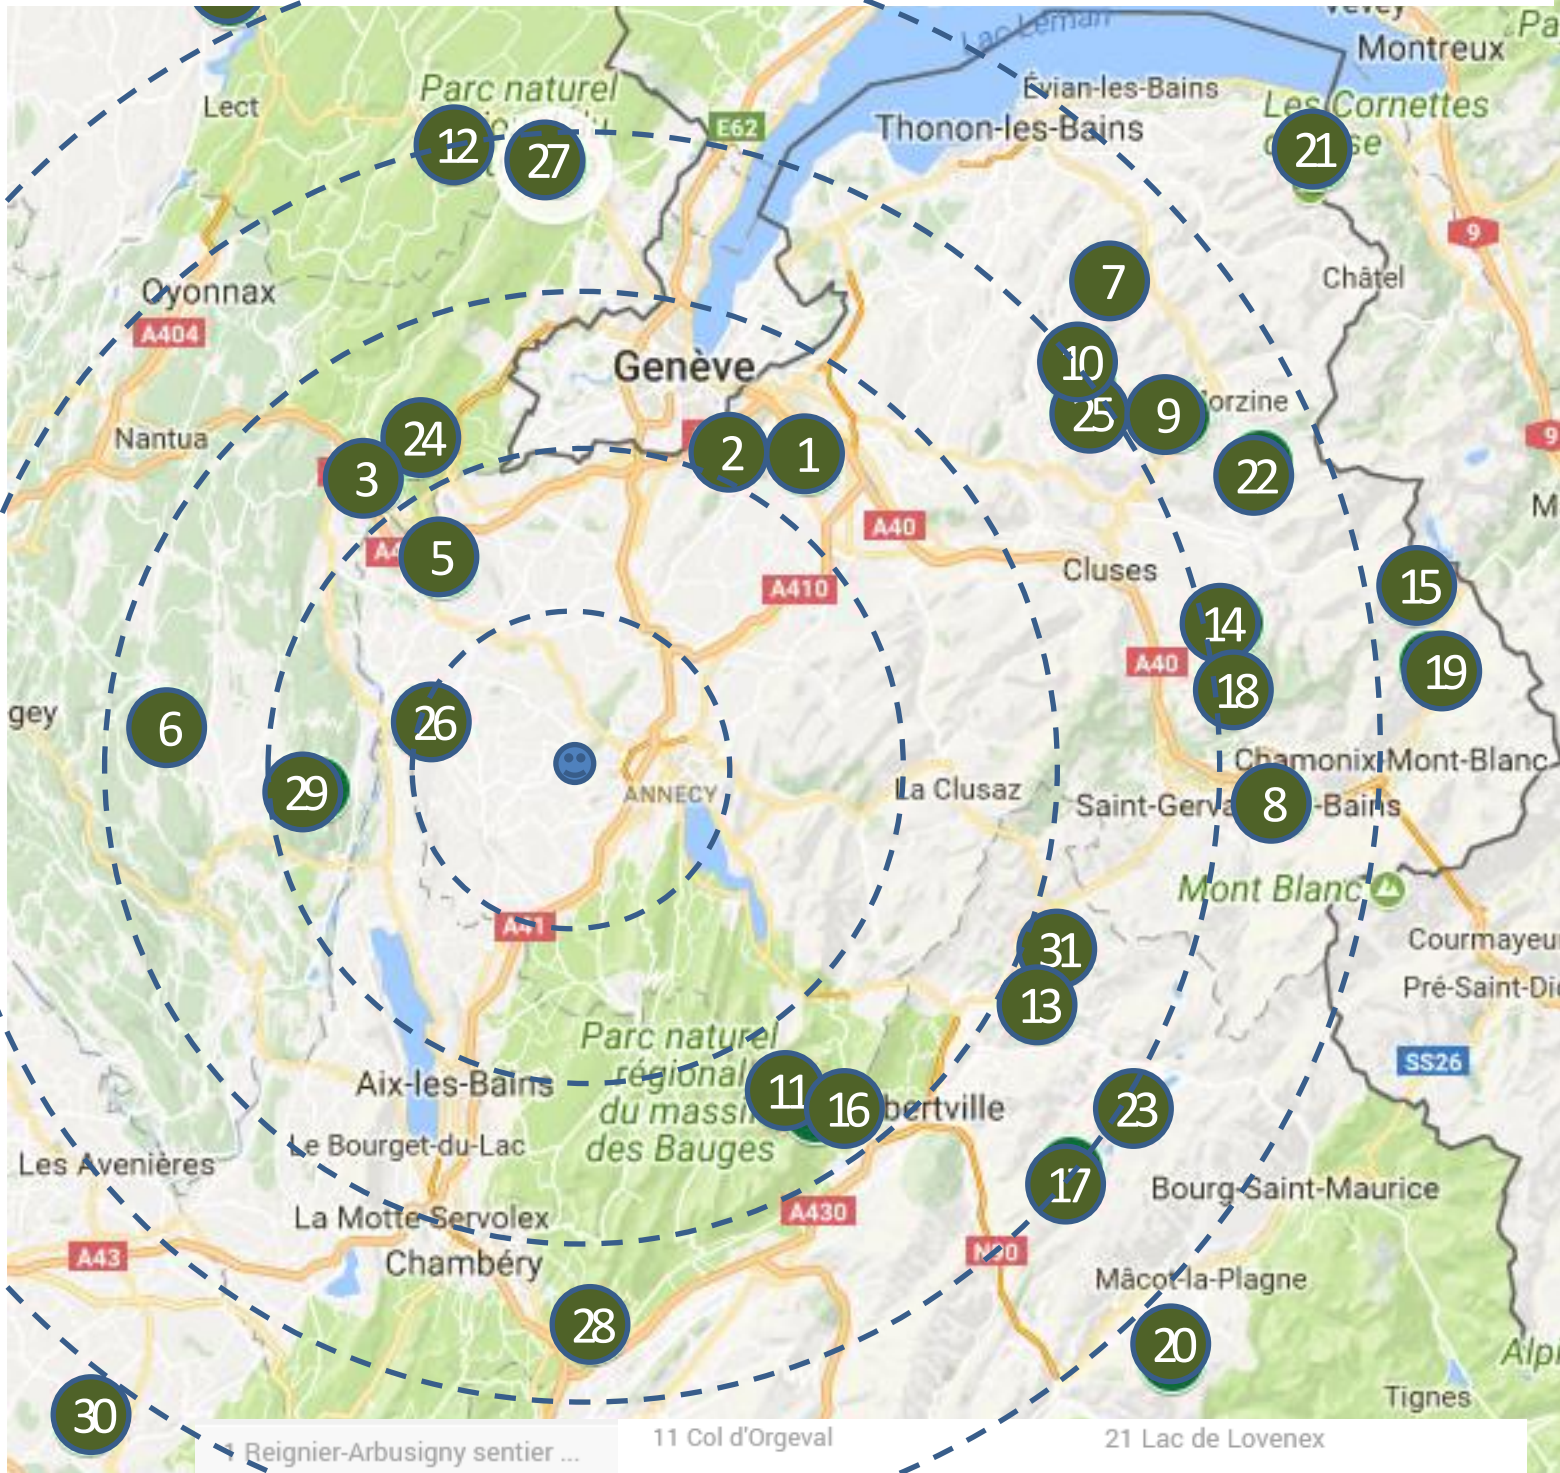

# Destination des randos 2018

- |                                   |                                |                                 |
|-----------------------------------|--------------------------------|---------------------------------|
| 1 Reignier-Arbusigny sentier ...  | 11 Col d'Orgeval               | 21 Lac de Lovenex               |
| 2 Salève Téléphérique - Obse...   | 12 Chapeau de Gendarme, S...   | 22 Pointes d'Angolon, de Nyon   |
| 3 Circuit des pertes de la Val... | 13 Mont Bisanne                | 23 Mont Acrays, Roche Parst...  |
| 4 Lac de Vouglans                 | 14 Lac de Vernant, Flaine      | 24 Grand Crêt d'Eau             |
| 5 Circuit de Nant en Rhône C...   | 15 Traces de dinosaures, C...  | 25 Tour de la Haute Pointe      |
| 6 Balade des Belvédères Cor...    | 16 Le Parc du Mouton, Planc... | 26 Montagne des Princes         |
| 7 Pointe d'Ireuse                 | 17 Le Grand Mont               | <b>27 Mont Rond</b>             |
| 8 Boucle du Prarion               | 18 Tête de Monthieu            | 28 Roche du Guet, rocher de ... |
| 9 Mont Chéry                      | 19 Lacs de la Remuaz, Chés...  | 29 Croix du Grand Colombier     |
| 10 Tête des Follys                | 20 Mont Jovet                  | 30 Lac de Paladru               |
|                                   |                                | 31 Le Lachat, Crest-Voland      |